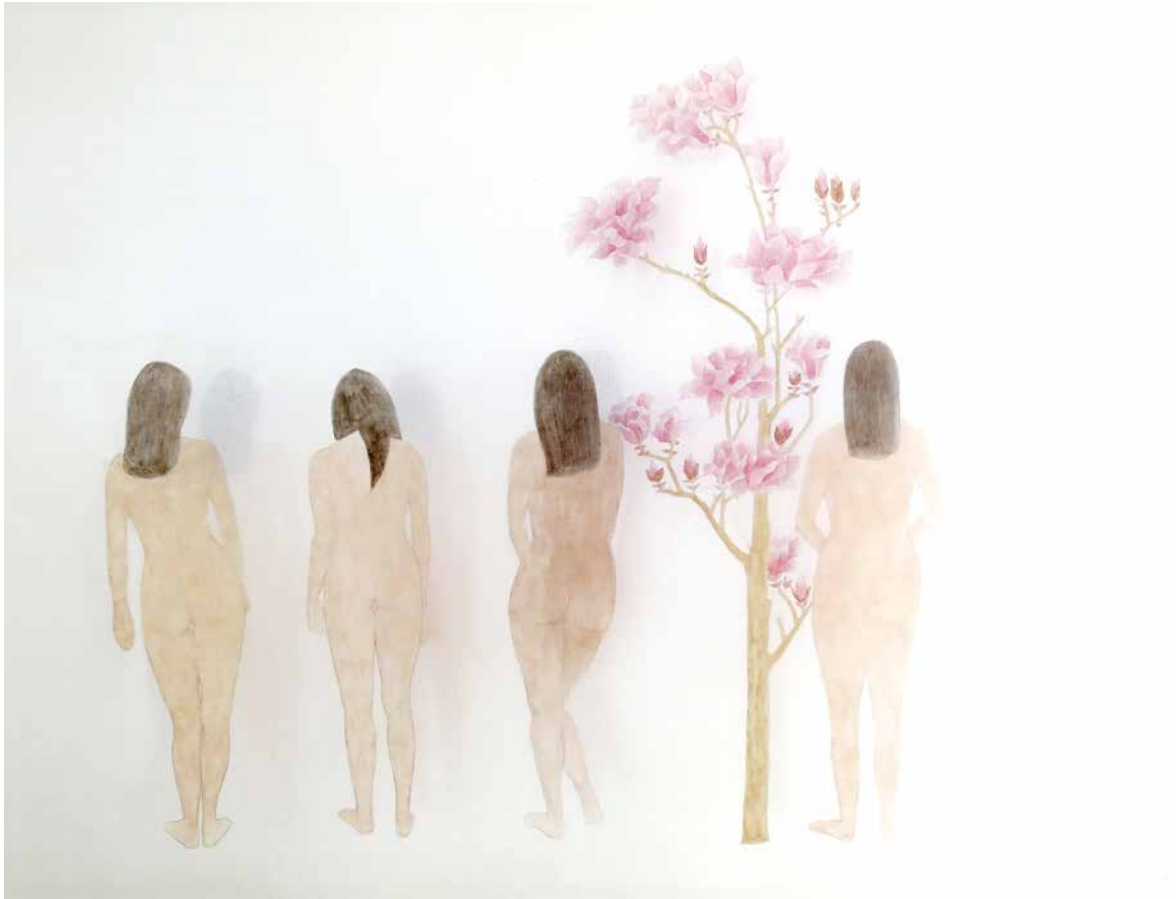

LA PALABRA Y EL HOMBRE REVISTA DE LA UNIVERSIDAD VERACRUZANA

Fan Liu
liufan@foxmail.com

Dream Garden

La Palabra y el Hombre. Revista de la Universidad Veracruzana
Número 54, octubre-diciembre 2020, pp. 65-78.

Peonía, 1. En abanico de seda, 24 cm

DREAM GARDEN

FAN LIU

En los bosques, 1, 60 x 50 cm.

En los bosques, 2, 60 x 50 cm.

Paisaje, 3, 30 x 30 cm.

Paisaje, 2, 30 x 30 cm.

Paisaje, 1, 30 x 30 cm.

Jardín de sueños, 1, 60 x 50 cm.

Jardín de sueños, 2, 60 x 50 cm.

Jardín de sueños, 3, 60 x 50 cm.

Esta es mi cabeza, 60 x 50 cm.

Jardín de sueños, 4, 60 x 50 cm.

Escuchando el guqin, 60 x 50 cm.

Cuatro bellezas, 50 x 70 cm.

Paisaje, 8, 30 x 30 cm.